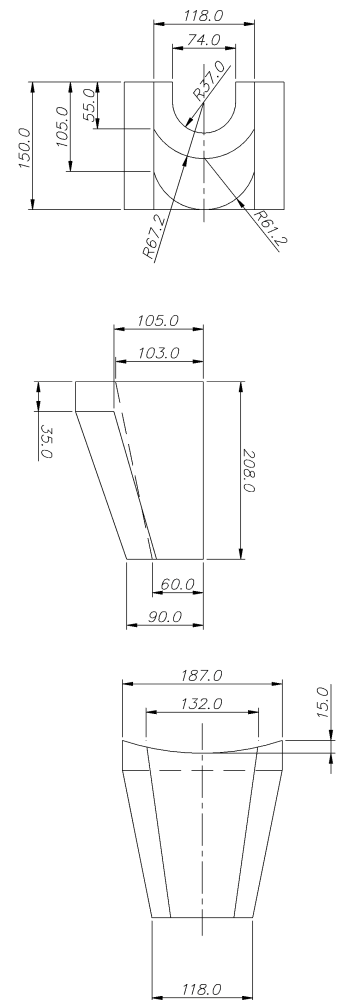

BICOS PARA CADINHOS

QUALIDADE, TECNOLOGIA, TRADIÇÃO, CONFIANÇA

BICO MBR

BICO MCR

MORGANITE BRASIL LTDA

Avenida do Taboão, no. 3265 - Taboão - S.B.C. - SP - Brazil - CEP 09656-000 • Fones : (11) 4075 0400 / 4178 1999 • www.morganmms.com