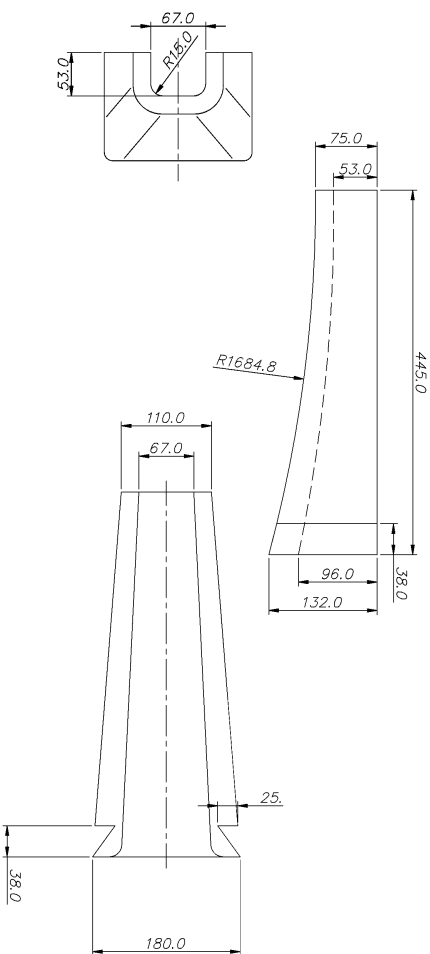

BICO MMV

BICO MBR