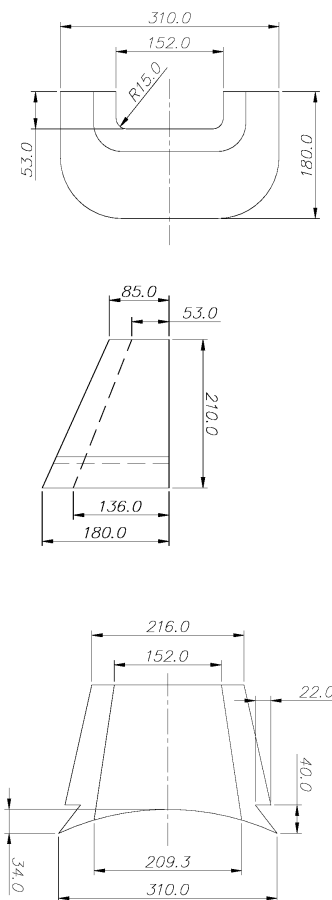

BICOS PARA CADINHOS

QUALIDADE, TECNOLOGIA, TRADIÇÃO, CONFIANÇA

BICO MBR

MORGANITE BRASIL LTDA

Avenida do Taboão, no. 3265 - Taboão - S.B.C. - SP - Brazil - CEP 09656-000 • Fones : (11) 4075 0400 / 4178 1999 • www.morganmms.com